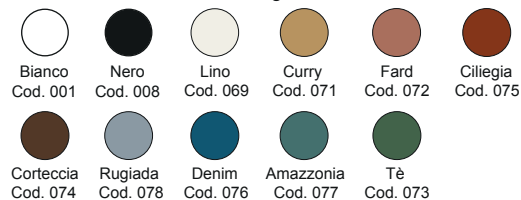

# NIC

“U”

cod. 003 459

Orinatoio in ceramica completo di fissaggi  
cm 30x30xh69  
Kg. 9,7

*Ceramic urinal. Fixing kit included*  
30x30xh69 cm  
Kg. 9,7

Disponibile nei colori:  
Available in colours:

Finitura lucida - Gloss finishing

Finitura opaca - Matt finishing

Per le tonalità dei colori attenersi ai campioni ceramici - For real shades of colour please refer to our ceramic samples