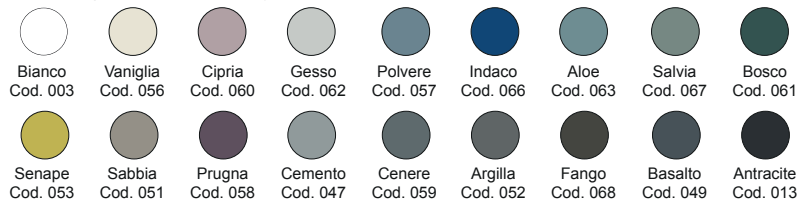

# NIC

“U”

cod. 003 459

Orinatoio in ceramica completo di fissaggi  
cm 30x30xh69  
Kg. 9,7

*Ceramic urinal. Fixing kit included*  
30x30xh69 cm  
Kg. 9,7

Disponibile nei colori:  
Available in colours:

Finitura lucida - Gloss finishing

Finitura opaca - Matt finishing

Per le tonalità dei colori attenersi ai campioni ceramici - For real shades of colour please refer to our ceramic samples