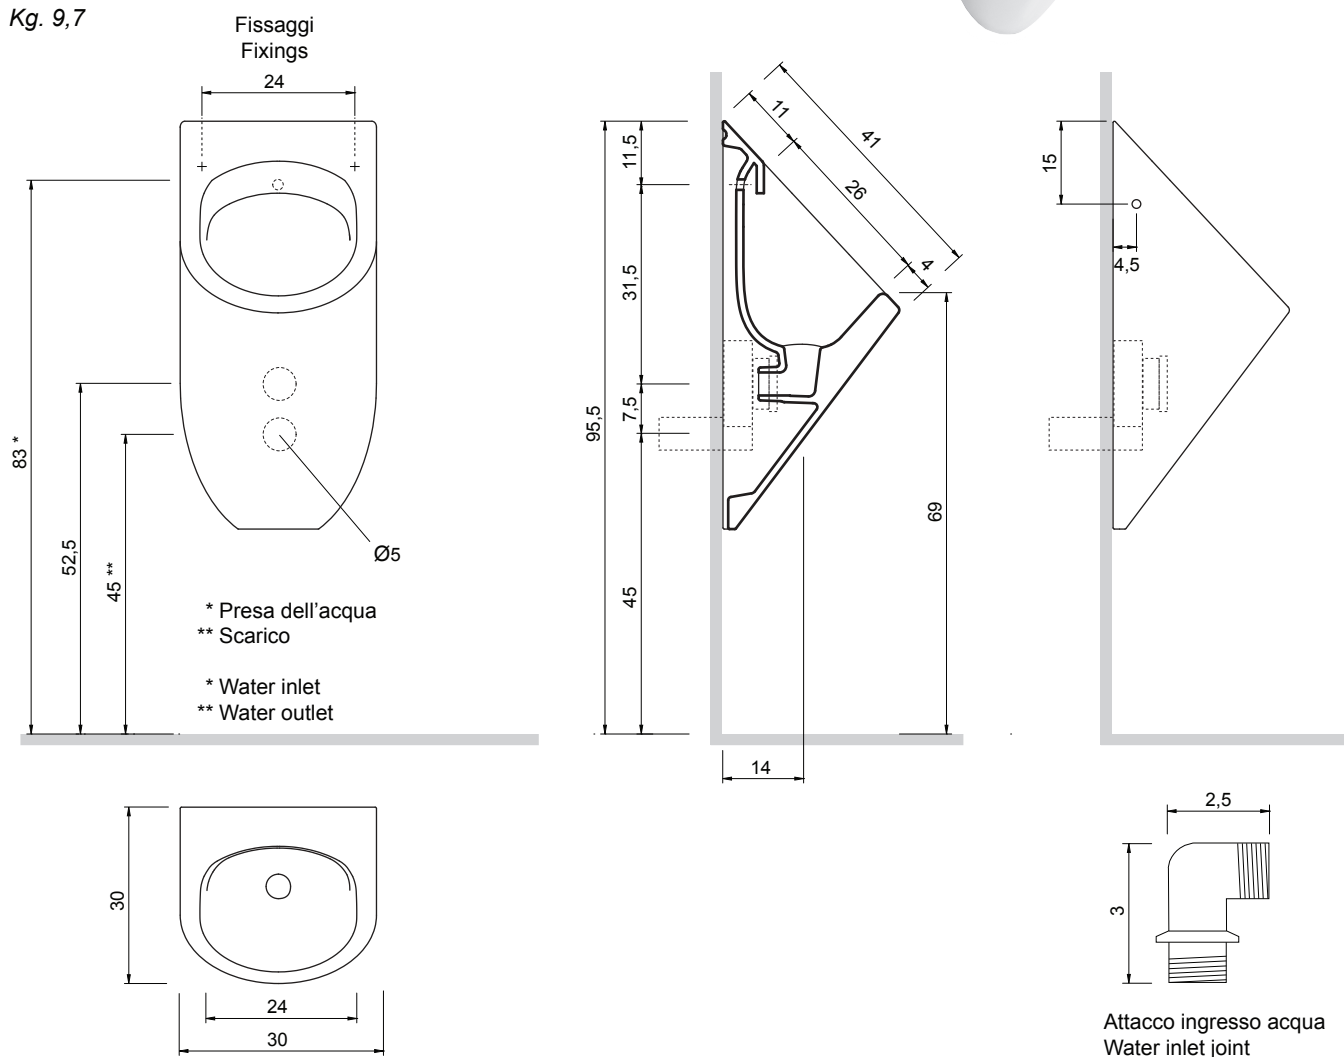

# NIC

“U”

cod. 003 459

Orinatoio in ceramica completo di fissaggi  
cm 30x30xh69  
Kg. 9,7

*Ceramic urinal. Fixing kit included*  
30x30xh69 cm  
Kg. 9,7

Disponibile nei colori:  
Available in colours:

Finitura lucida - Gloss finishing