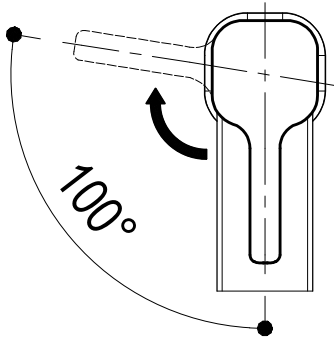

SCHEDA TECNICA / TECHNICAL DATA

RUBINETTERIE RITMONIO S.R.L. si riserva tutti i diritti connessi con il presente documento e con l'oggetto o la materia ivi rappresentati con divieto di riprodurlo, utilizzarlo o renderlo accessibile a terzi in assenza di previa autorizzazione. Disegno CAD non modificabile a mano

RUBINETTERIE RITMONIO S.R.L. will claim all rights related to the present document and with the object or subject represented therein with the prohibition of reproduction, use or disclosure to third parties without previous permission. The Cad plan is not alterable by hand

ECO+