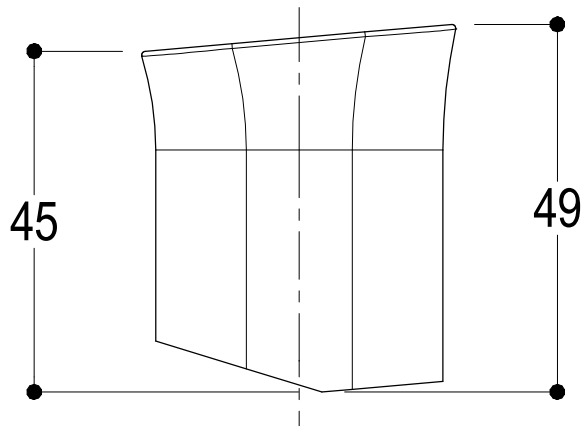

SCHEDA TECNICA / TECHNICAL DATA

RUBINETTERIE RITMONIO S.R.L. si riserva tutti i diritti connessi con il presente documento e con l'oggetto o la materia ivi rappresentati con divieto di riprodurlo, utilizzarlo o renderlo accessibile a terzi in assenza di previa autorizzazione. Disegno CAD non modificabile a mano

RUBINETTERIE RITMONIO S.R.L. will claim all rights related to the present document and with the object or subject represented therein with the prohibition of reproduction, use or disclosure to third parties without previous permission. The Cad plan is not alterable by hand

Ritmonio
Living a quality experience.
13019 VARALLO - (VC) - ITALY

SERIE TAORMINA

CODICE PR35MA001

DATA EMISSIONE 06/02/2018

DENOMINAZIONE Comando senza leva
Handle without lever

REVISIONE /
/