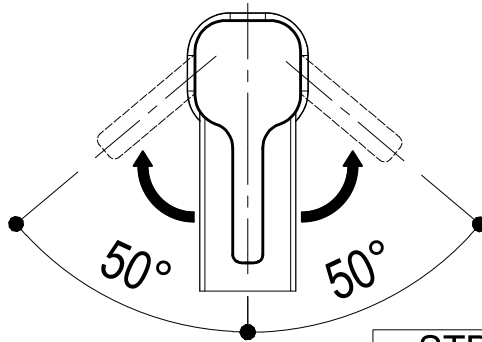

SCHEDA TECNICA / TECHNICAL DATA

RUBINETTERIE RITMONIO S.R.L. si riserva tutti i diritti connessi con il presente documento e con l'oggetto o la materia ivi rappresentati con divieto di riprodurlo, utilizzarlo o renderlo accessibile a terzi in assenza di previa autorizzazione. Disegno CAD non modificabile a mano

RUBINETTERIE RITMONIO S.R.L. will claim all rights related to the present document and with the object or subject represented therein with the prohibition of reproduction, use or disclosure to third parties without previous permission. The Cad plan is not alterable by hand

ECO+

STD

Vista ISO

Ritmonio
Living a quality experience.
13019 VARALLO - (VC) - ITALY

SERIE TAORMINA

CODICE PR35BU101

DATA EMISSIONE 05/02/2018

DENOMINAZIONE Miscelatore monocomando per bidet
Single lever bidet mixer

REVISIONE /
/