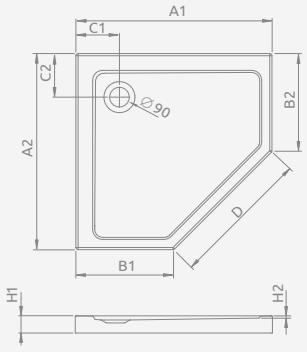

## DOROS PT

To be installed on floor (without legs), siphon outlet  $\varnothing$  90 mm, recommended siphone TB90, TB21, TBXS, R500, R580, R510, R400 SLIM, R400W SLIM.

Поддон для монтажа непосредственно на пол (необходимо приклеить на строительный раствор или монтажную пену с низким коэффициентом расширения). Отверстие под сифон  $\varnothing$  90мм. Рекомендуемые сифоны: TB90, TB21, TBXS, R500, R580, R510, R400 SLIM.

The possibility of buying legs. Details on p. 554.

Доступны дополнительные ножки – см. стр. 554.

DOROS PT	A1	A2	B1	B2	C1	C2	D	H1	H2
80x80	800	800	350	350	200	200	635	50	12
90x90	900	900	450	450	200	200	635	50	12
100x100	1000	1000	550	550	200	200	635	50	12