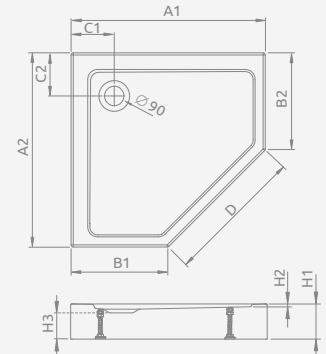

Left version
Левая версия