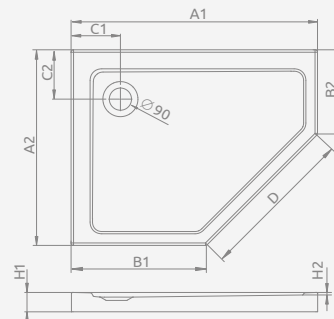

Left version
Левая версия