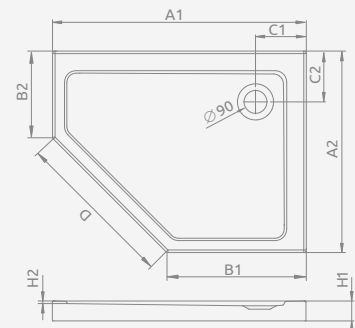

Right version
Правая версия