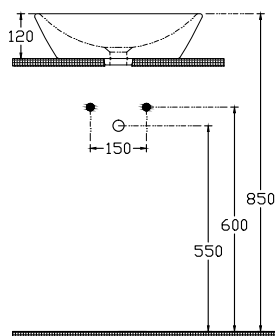

## SistemaY Countertop Washbasin 45cm

### Dimensions

450 x 450 mm

### Weight

8,5 kg