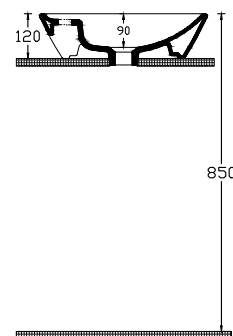

## SistemaY Countertop Washbasin 45cm

### Dimensions

450 x 450 mm

### Weight

8,5 kg