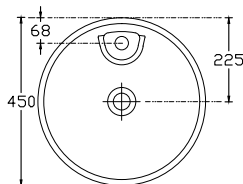

## SistemaY Countertop Washbasin 45cm

### Dimensions

450 x 450 mm

### Weight

8,5 kg