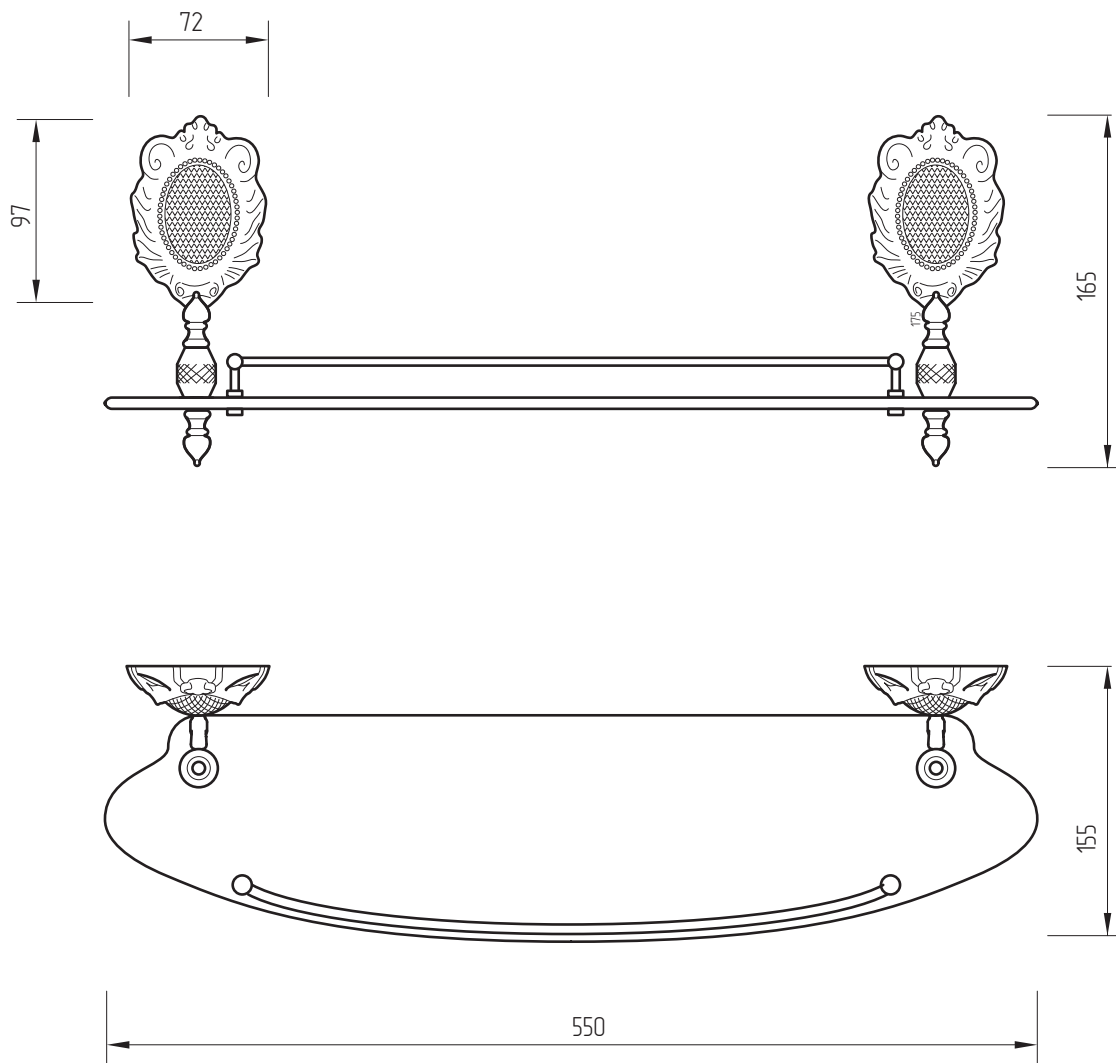

MIGLIORE

Cleopatra

Mensola, L55

Shelf, L55

Полка с залереей, L55